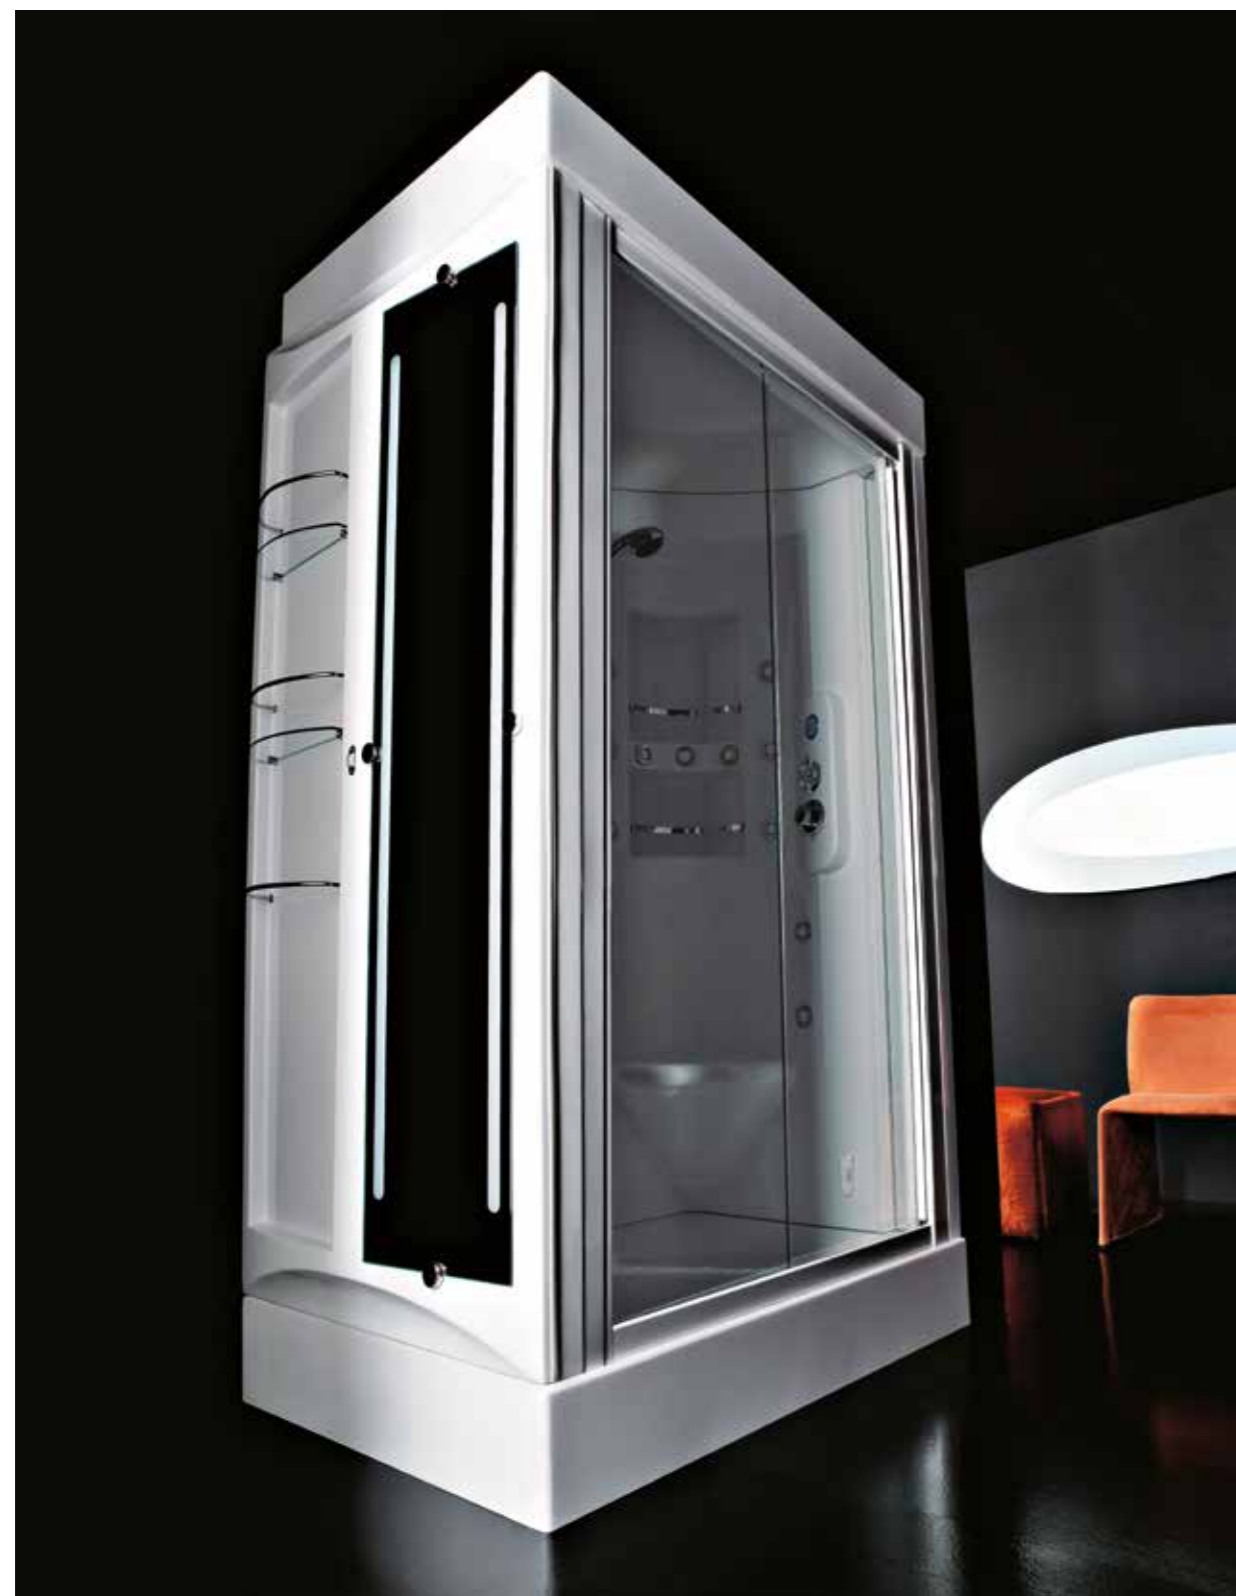

SISTEMA DOCCIA
SHOWER CUBICLES

KLEE
KLEE
ACQUAZZURRA 72

ACQUAZZURRA 80

ACQUAZZURRA 72
72 x 90 x H 220 CM

ACQUAZZURRA 80
80 x 80 x H 220 CM

ACQUAZZURRA 80/100
80 x 100 x H 220 CM

ACQUAZZURRA 90 Q
90 x 90 x H 220 CM